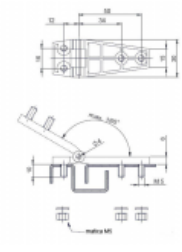

M-2Z Závěs

Informace:

Farba : čierna, sivá.

Materiál : plast PA6.

OZNAČENIE :

Príklad : **M-2Z c**

M-2Z - záves

c - čierna farba

s - sivá farba.

Verze:

Symbol
M-2Z c
M-2Z s