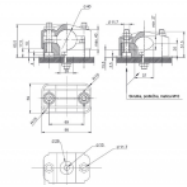

KO 40 OTW Kabelová objímka prúmer 40mm

Informace:

- Objímka so stredovým otvorom spodnej časti.
- Slúži na vedenie káblových trás.
- Objímka dodávaná bez spojovacieho materiálu.

Farba : čierna.

Materiál : plast PA6.

Verze:

Symbol	Kat. číslo	Materiál
KO 40 OTW	304000019	PA 6 GF30
KO 40 OTW VO	304000040	PA 6 GF30 VO