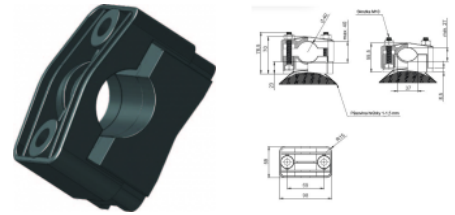

### Informace:

■ Objímka vhodná na upevnenie pomocou pásoviny na oblý povrch, napríklad stĺp elektrického osvetlenia. Profil valcový, kužeľový...atď.

■ Slúži na vedenie káblových trás.

■ Objímka dodávaná bez spojovacieho materiálu.

**Farba :** čierna.

**Materiál :** plast PA6.