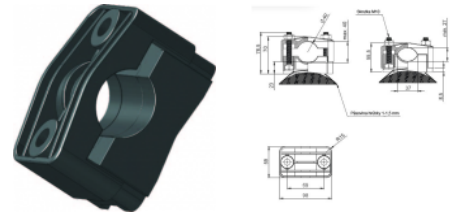

KO 40 TO Kabelová objímka průměr 40mm

Informace:

■ Objímka vhodná na upevnenie pomocou pásoviny na oblý povrch, napríklad stĺp elektrického osvetlenia. Profil valcový, kužeľový...atď.

■ Slúži na vedenie káblových trás.

■ Objímka dodávaná bez spojovacieho materiálu.

Farba : čierna.

Materiál : plast PA6.

Verze:

Symbol	Kat. číslo	Materiál
KO 40 TO	304000022	PA 6 GF30
KO 40 TO VO	304000041	PA 6 GF30 VO