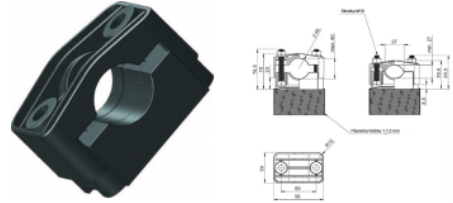

KO 40 TP Kabelová objímka průměr 40mm

Informace:

■ Objímka vhodná na upevnenie pomocou pásoviny na plochý povrch. Napríklad hranatý stĺp. Profil štvorcový, obdĺžnikový...atď.

■ Slúži na vedenie káblových trás.

■ Objímka dodávaná bez spojovacieho materiálu.

Farba : čierna.

Materiál : plast PA6.

Verze:

Symbol	Kat. číslo	Materiál
KO 40 TP	304000023	PA 6 GF30
KO 40 TP VO	304000042	PA 6 GF30 VO