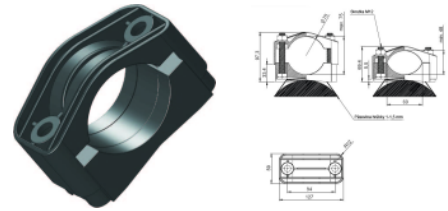

KO 75 TO Kabelová objímka průměr 75mm

Informace:

- Objímka vhodná na upevnenie pomocou pásoviny na oblý povrch, napríklad stĺp elektrického osvetlenia. Profil valcový, kužeľový...atď.
- Slúži na vedenie káblových trás.
- Objímka dodávaná bez spojovacieho materiálu.

Farba : čierna.

Materiál : plast PA6.

Verze:

Symbol	Kat. číslo	Materiál
KO 75 TO	304000026	PA 6 GF30
KO 75 TO VO	304000048	PA 6 GF30 VO