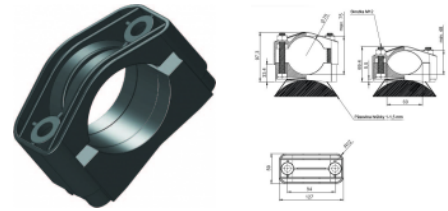

KO 75 TO Kabelová objímka průměr 75mm

Informace:

- Objímka vhodná na upevnenie pomocou pásovinu na oblý povrch, napríklad stĺp elektrického osvetlenia. Profil valcový, kužeľový...atď.
- Slúži na vedenie káblových trás.
- Objímka dodávaná bez spojovacieho materiálu.

Farba : čierna.

Materiál : plast PA6.

Verze:

Symbol	Kat. číslo	Materiál
KO 75 TO	304000026	PA 6 GF30
KO 75 TO VO	304000048	PA 6 GF30 VO