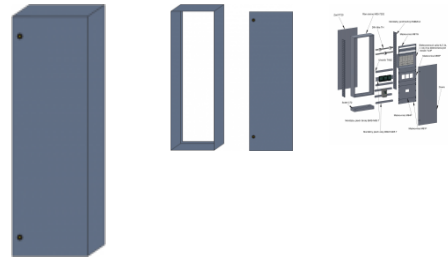

#### Počet zámkov :

Skríne vysoké 374 a 524 mm - 1 ks jednobodového zámku.

Skríne od výšky 674 do 1724 mm - 2 ks jednobodového zámku.

Skríne vysoké 1874 a 2024 mm - 3 ks jednobodového zámku.

Možnosť voľby trojbodového zámku pre skríne od výšky 1274 mm.

#### OZNAČENIE :

Príklad : **RD05-331**

**RD05** - rám a dvere pre modulovú kovovú skriňu Model05

**3** - informatívna šírka skrine (330 mm)

**3** - informatívna výška skrine (374 mm)

**1** - informatívna hĺbka skrine (180 mm).