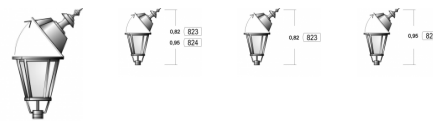

823÷824 Svietidlo štýlové, štvorhranné s vyklápacou strieškou 823÷824

Informace:

POUŽITIE

Na osvetlenie parkov, záhrad, promenád, cintorínov, ... najmä v historických centrách miest a obcí.

MATERIÁL

Hliníkový odliatok, následné lakovaný práškovou metódou podľa RAL. Dodávané so sklami.

Verze:

Symbol	Kat. číslo	Hmotnosť [kg]	H [m]	Název
823	1100000142	4,00	0.82	SSM- 823
824	1100000143	4,00	0.95	SSM- 824