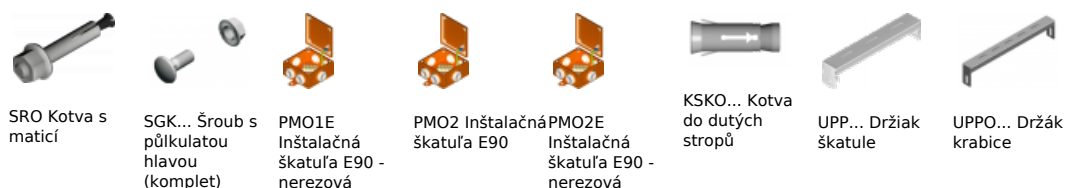

1. PS 90 STN 92 0205
2. P90-R ZP 27/2008
3. E 90 DIN 4102-12

- Stupeň krytia IP65
- Rozsah upevnenia káblov v priechodke od 7 mm do 18,5 mm
- Upevnenie pomocou vonkajších ušíek do rôzného materiálu pomocou oceľových kotiev, tiež do žľabov a rebříkov pomocou skrutiek SGKM6x12 o príslušných držiakov škatule.

VÝHODY

- odolná voči UV žiareniu
- odolná proti vandalizmu
- **v čase požiaru je svorkovnica navyiac chránená pred mechanickým poškodením padajúcej inštalácie**
- rýchla montáž

MATERIÁL

- PMO1 - oceľový plech zinkovaný podľa EN 10352 a lakovaný práškovou metódou RAL 2003
- Svorkovnica je vyrobená zo špeciálnej keramiky odolnej na vysoké teploty
- Priechodka je vyrobená z bezhalógenového plastu
- **Možnosť použitia skrutkovacích priechodiek M25**

TECHNICKÉ PARAMETRE

Používa sa ako inštalačná škatuľa:

- spájacia o priemere kábla od $0,5\text{ mm}^2$ do 6 mm^2 ,
- rozbočovacia o priemere kábla od $0,5\text{ mm}^2$ do $1,5\text{ mm}^2$.

Škatuľa sa vyrába v nasledovných verziách:

- PMO1 5/6 - 5 pólová, 6 gumových prechodiek
- PMO1 5/3 - 5 pólová, 3 gumové priechodky
- PMO1 3/3 - 3 pólová, 3 gumové priechodky

Maximálny prierez žíl a ich množstvo ktoré vojdú do jednej svorky:

Verze:

Symbol	Kat. číslo	Množ./bal.	Počet pólov	Počet priechodiek
PMO1(5/6)	801100	1	5	6
PMO1(5/3)	801200	1	5	3
PMO1(3/3)	801300	1	3	3

Související produkty:

SRO Kotva s maticí

SGK... Šroub s půlkulatou hlavou (komplet)

PMO1E Inštalačná škatuľa E90 - nerezová

PMO2 Inštalačná škatuľa E90

PMO2E Inštalačná škatuľa E90 - nerezová

KSKO... Kotva do dutých stropů

UPP... Držiak škatule

UPPO... Držiak krabice