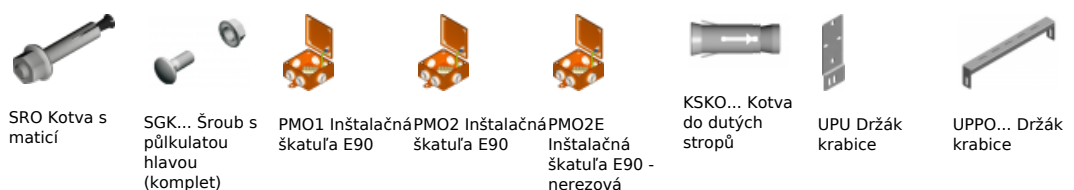

1. PS 90 STN 92 0205
2. P90-R ZP 27/2008
3. E 90 DIN 4102-12

- Stupeň krytia IP65
- Rozsah upevnenia káblov v priechodke od 7 mm do 18,5 mm
- Upevnenie pomocou vonkajších ušíek do rôzneho materiálu pomocou oceľových kotiev, tiež do žľabov a rebříkov pomocou skrutiek SGKM6x12 o príslušných držiakov škatule.

MATERIÁL

- PMO1E - nerezový plech **1.4301** (alebo inej triedy na objednávku) a lakovaný práškovou metódou RAL2003
- Svorkovnica je vyrobená zo špeciálnej keramiky odolnej na vysoké teploty
- Priechodka je vyrobená z bezhalógenového plastu
- **Možnosť použitia skrutkovacích priechodiek M25**

VÝHODY

- odolná voči UV žiareniu
- odolná proti vandalizmu
- **v čase požiaru je svorkovnica navyše chránená pred mechanickým poškodením padajúcej inštalácie**
- rýchla montáž
- možnosť použiť do tunelov

TECHNICKÉ PARAMETRE

Používa sa ako inštalačná škatuľa:

- spájacia o priemere kábla od 0,5 mm² do 6 mm²,
- rozbočovacia o priemere kábla od 0,5 mm² do 1,5 mm².

Škatuľa sa vyrába v nasledovných verziách:

- PMO1 5/6 E - 5 pólová, 6 gumových prechodiek
- PMO1 5/3 E - 5 pólová, 3 gumové prechodky
- PMO1 3/3 E - 3 pólová, 3 gumové prechodky

Maximálny prierez žíl a ich množstvo ktoré vojdú do jednej svorky:

- 5 x 0,5 mm²
- 5 x 0,75 mm²
- 4 x 1 mm²
- 3 x 1,5 mm²
- 1 x 2,5 mm²
- 1 x 4 mm²
- 1 x 6 mm²

Verze:

Symbol	Kat. číslo	Množ./bal.	Počet pólov	Počet priechodiek
PMO1(5/6) E	801101	1	5	6
PMO1(5/3) E	801201	1	5	3
PMO1(3/3) E	801301	1	3	3

Související produkty:

SRO Kotva s maticí

SGK... Šroub s půlkulatou hlavou (komplet)

PMO1 Inštalačná škatuľa E90

PMO2 Inštalačná škatuľa E90

PMO2E Inštalačná škatuľa E90 - nerezová

KSKO... Kotva do dutých stropů

UPU Držák krabice

UPPO... Držák krabice