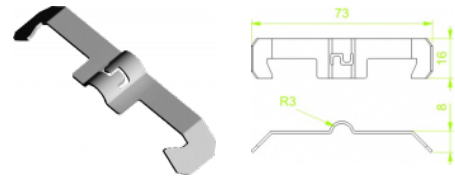

UZZS Rýchlopínací držiak

Informace:

POUŽITIE

Rýchle upevňovanie drôtených žľabov ku C-uholníkom.

MATERIÁL

Pružná oceľ zinkovaná.

- Držiak je vhodný pre všetky C-uholníky typu: CW... a CM...