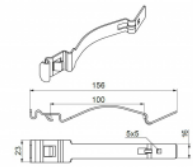

ZLSN... Rýchlospojka drôteného žľabu

Informace:

POUŽITIE

Bezskrútkové spojenie sieťových káblových žľabov. Je určený pre žľaby všetkých výšok.

Zostava pre rýchlu montáž:

1. Pre šírky **100 - 200** použijeme **2 x ZLSN... + 1 x UZS...**
2. Pre šírky **300** použijeme **2 x ZLSN... + 2 x UZS...**
3. Pre šírky **400 - 600** použijeme **2 x ZLS... + 3 x UZS...**

MATERIÁL

Oceľový plech galvanicky zinkovaný.

Na objednávku:

F - oceľový plech, lamelovo zinkovaný EN ISO 10683:2018-11

E - nerezová oceľ

L - lakovanie práškové fubovofnej farby

VÝHODY:

- Inovatívne spájanie drôtených káblových žľabov
- Vďaka vysokým pevnostným parametrom použitých materiálov získame spoj, ktorý je porovnateľný so spojom na báze skrútek - potvrdené testami
- Použitie prídavnej poistky chráni rýchlospojku pred vypadnutím z drôteného žľabu

Vyberte typ spojky podľa typu použitého drôteného žľabu:

A	B	C
ZLSN1	KDS...	100-300H35
	KDS/KDSO...	100-200H60
	KDS	100H110
	KDSZ..., KSG...	100-300H35, 100-200H60
	KGS	100H60
ZLSN2	KCS...	100-200H60
	KDS..., KDSZ...	300-400H60, 200-300H110
	KSG...	300-400H60, 200-300H110
	KCS...	200-300H110
ZLSN3	KDS..., KDSZ...	500-600H60, 400-600H110
	KSG...	500-600H60, 400-600H110
	KCS...	400-600H110

Verze:

Symbol	Kat. číslo	Množ./bal.	Hmotnosť [kg]
ZLSN1	901803	100	0,05
ZLSN2	901804	100	0,05
ZLSN3	901805	100	0,05