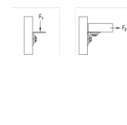

MPR-MU90-S-1+1 Montážny uholník 90° typ S

Informace:

Použitie

- Spojovací prvok pre konštrukciu predsadených inštalácií, regálov, zdvojených podláh ako aj nosníkových konštrukcií pre upevnenie potrubia a VZT vedenie bez zvárania
- Oblasť použitia vo vnútorných priestoroch

Výhody pre Vás

- Jednoduchá a rýchla montáž rohových spojov 90 ° v kombinácii s MPR spojovacím zámkom typu S
- Flexibilné použitie s až 4 spojovacími zámkami podľa prevedenia

Materiál

- Oceľ galvanicky zinkovaná