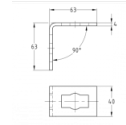

MPR-MU90-S-1+1 Montážny uholník 90° typ S

Informace:

Použitie

- Spojovací prvok pre konštrukciu predsadených inštalácií, regálov, zdvojených podláh ako aj nosníkových konštrukcií pre upevnenie potrubia a VZT vedenie bez zvárania
- Oblasť použitia vo vnútorných priestoroch

Výhody pre Vás

- Jednoduchá a rýchla montáž rohových spojov 90 ° v kombinácii s MPR spojovacím zámkom typu S
- Flexibilné použitie s až 4 spojovacími zámkami podľa prevedenia

Materiál

- Oceľ galvanicky zinkovaná