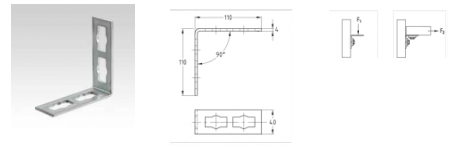

## MPR-MU90-S-2+2 Montážny uholník 90° typ S

#### Použitie

- Spojovací prvok pre konštrukciu predsadených inštalácií, regálov, zdvojených podláh ako aj nosníkových konštrukcií pre upevnenie potrubia a VZT vedenie bez zvárania
- Oblasť použitia vo vnútorných priestoroch

#### Výhody pre Vás

- Jednoduchá a rýchla montáž rohových spojov 90 ° v kombinácii s MPR spojovacím zámkom typu S
- Flexibilné použitie s až 4 spojovacími zámkami podľa prevedenia
- Pri použití 2 spojovacích zámkov na rameno zvýšený prenos záťaže