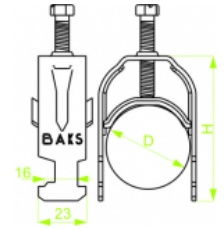

UK1/UKO1... Strmeňová príchytká SONAP

Informace:

Na objednávku:

Verze:

Symbol	Kat. číslo	Množ./bal.	Výška H [mm]	Hmotnosť [kg]	Dmin. [mm]	Dmax. [mm]
UK1/UKO1/8-12	404200	150	39	0,03	8	12
	404300	150	43	0,05	12	16
UK1/UKO1/12-16						
	402300	150	52	0,05	16	22
UK1/UKO1/16-22						
	402400	150	59	0,06	22	28
UK1/UKO1/22-28						
	402500	100	64	0,07	28	34
UK1/UKO1/28-34						
	402600	100	70	0,08	34	40
UK1/UKO1/34-40						
	402700	100	79	0,10	40	46
UK1/UKO1/40-46						
	402800	100	90	0,11	46	52
UK1/UKO1/46-52						
	402850	100	95	0,12	52	58
UK1/UKO1/52-58						
	402900	100	99	0,13	58	64
UK1/UKO1/58-64						
	404000	100	105	0,14	64	70
UK1/UKO1/64-70