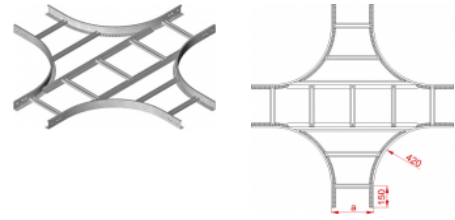

CZDP/CZDOPE CZDP/CZDOPE

Informace:

Verze:

 Tloušťka plechu: **1,5 mm**

Symbol	Sířka a [mm]	Kat. číslo	Množ./bal.	Hmotnost [kg]
CZDP/CZDOP100H60 E	100	865711	2	6,19
CZDP/CZDOP200H60 E	200	865721	2	6,90
CZDP/CZDOP300H60 E	300	865731	2	7,75
CZDP/CZDOP400H60 E	400	865741	2	8,61

Související produkty:

 DGOD...H60N
 Zebřík

 DGOD...H60E
 Zebřík

 DGOP...H60N
 Zebřík

 DGOP...H60E
 Zebřík

 LDC/LDOCH60
 Zebříková
 spojka

 LDOCH60E
 Zebříková
 spojka

 LGC/LGOCH60
 Zebříková
 spojka otočná

 LKDOCH60N
 Zebříková
 spojka úhlová

 LKDOCH60E
 Zebříková
 spojka úhlová

 ZM/ZMO
 Příchytky
 žebříku

 ZMOE Příchytky
 žebříku

 SGN Šroub s
 půlkulatou
 hlavou
 (komplet)

 SM... Šroub se
 šestihlannou
 hlavou
 (komplet)