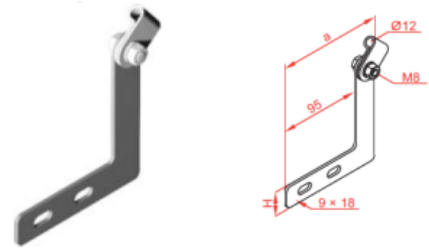

UPWKOE UPWKOE

Informace:

Související produkty:

LPP/LPOPH60 Spojka žlabu	LPOPH60E Spojka žlabu	LGP/LGOPH60 Spojka žlabu otočná	LGP/LGOPH60E Spojka žlabu otočná	LKJ/LKOJH60 Spojka žlabu úhlová	LKOJH60E Spojka žlabu úhlová	BL/BLO... Spojovací plech	BLOE Spojovací plech
BZK/BZKO... Ukončovací plech	BZKOE Ukončovací plech	LDC/LDOCH60 Žebříková spojka	LDOCH60E Žebříková spojka	LGC/LGOCH60 Žebříková spojka otočná	LKDOCH60N Žebříková spojka úhlová	LKDOCH60E Žebříková spojka úhlová	ZS/ZSO Držák
WKS/WKSO60 Držák drátěného žlabu	WFL/WFLO... Držák Dýmkový	PD11 Distanční podložka	WUO Výložník nastavovací	WU/WUO... Výložník výkyvný	WMC/WMCO... Výložník	WMCOE Výložník	WWS/WWSO... Výložník zesílený
ZM/ZMO Přichytka žebříku	ZMOE Přichytka žebříku	WPCW/WPCO... Nosník stropní	WPCOE Nosník stropní	CWP/CWOP40H40 0... C - úhelník zesílený	CWOP40H40E C-úhelník zesílený	RO1... Ochranný žlábek	WPPGV/WPPOV Věšák tyče otočný
SDOC... Příčka žebříku	SDOCE Příčka žebříku	SRO Kotva s maticí	SRBO Kotva se závitem	UPU Držák krabice	UPPO... Držák krabice	UKZ1/UKZO1... Třmenová přichytka	US12/USO12 Držák stropní
UPWOE Třmenová přichytka	UKO1E Třmenová přichytka	UKO2 Třmenová přichytka	USSPW/USPPWOKSA... Spojka drátěného žlabu	KSA... Objímka kabelu	PSRO... Kotva Prstenová s maticí	UTM/UTMO Držák trojúhelníkový	UPW/UPWO Držák
UKO1 Třmenová přichytka	USV/USOV Držák stropní	UPWK/UPWKO Držák	USSN/USO Spojka drátěného žlabu	USOVE Držák stropní	TRSO... Zatloukáč kotva ocelová	SGN Šroub s půlkulatou hlavou (komplet)	SM... Šroub se šestihrannou hlavou (komplet)