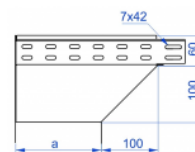

KRLFJ...H60 Redukčné koleno žľabu ľavé

Informace:

Použitie:

- Zmena smeru vedenia káblovej trasy.
- Na montáž nie sú potrebné spojky.

Materiál:

- Oceľ zinkovaná metódou Sendzimira EN 10346:2015-09,

Na objednávku:

- **L** - lakovanie v štandardnej farbe RAL

K montáži je potrebné použitú skrutky SGKM6x12 alebo SGM6x12.

Verze:

Tloušťka plechu: **1,0 mm**

Symbol	Šířka a [mm]	Kat. číslo	Množ./bal.	Hmotnost [kg]
KRLFJ50H60	50	167112	1	0,48
KRLFJ100H60	100	167212	1	0,77
KRLFJ150H60	150	167312	1	1,16
KRLFJ200H60	200	167412	1	1,54
KRLFJ300H60	300	167512	1	2,32
KRLFJ400H60	400	167530	1	3,14
KRLFJ500H60	500	167531	1	3,96
KRLFJ600H60	600	167532	1	7,70