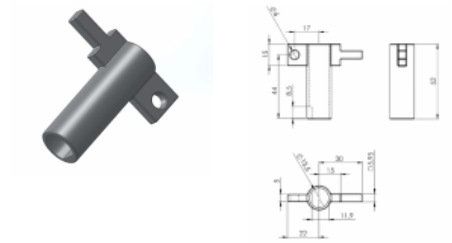

### Informace:

**Farba :** Plastové prevedenie - čierna . Kovové prevedenie - strieborná.

**Materiál :** Plast PA; alebo kovová zliatina ZnAl.