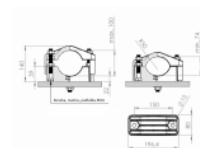

KO 100 OTW Káblová objímka 50-100mm

Informace:

- **Priemer káblov od 50 do 100 mm**
- Objímka so stredovým otvorom v spodnej časti.
- Okrem vedenia káblových trás, môže slúžiť aj na upevnenie silových káblov v káblvom priestore základu rozvádzača.
- Objímka dodávaná bez spojovacieho materiálu.

Farba: čierna podľa RAL

Materiál:

- PA 6 GF30
- alebo na objednávku PA 6 GF30 VO (obsahuje spomaľovače horenia)

Certifikáty: CE a triedy B (EN 61914:2009)

Verze:

Symbol	Kat. číslo	Materiál
KO 100 OTW	304000075	PA 6 GF30
KO 100 OTW VO	304000076	PA 6 GF30 VO