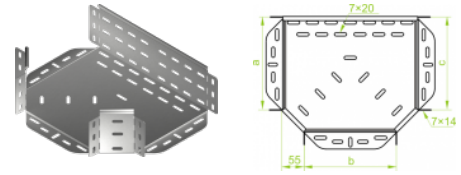

TKP...H100 T-kus žlabu

Informace:

Verze:

 Tloušťka plechu: **1,5 mm**

Symbol	Šířka a [mm]	Kat. číslo	Množ./bal.	Hmotnost [kg]
TKP100H100	100	112610	10	0,92
TKP150H100	150	112615	10	1,12
TKP200H100	200	112620	10	1,60
TKP300H100	300	112630	4	2,65
TKP400H100	400	112640	4	3,95
TKP500H100	500	112650	2	5,05
TKP600H100	600	112660	2	6,75

Související produkty:

KCP...H100N Žlab	KOP...H100N Žlab	NO24x35 Ochranná krytka	KBP...H100 Žlab	LPPH100 Spojka žlabu	LGPH100 Spojka žlabu otočná	KKP...H100 Koleno žlabu 90°	KKBP...H100 Koleno žlabu 90°
KKPP...H100 Koleno žlabu 90°	KKMP...H100 Koleno žlabu 45°	KKMBP...H100 Koleno žlabu 45°	KKMPP...H100 Koleno žlabu 45°	TKBP...H100 T-kus žlabu	TKPP...H100 T-kus žlabu	CZKP...H100 Křížovátka žlabu	CZKBP Křížovátka žlabu
CZKPP...H100 Křížovátka žlabu	LUP...H100 Úhel žlabu 90°	LUBP...H100 Úhel žlabu 90°	LUPP...H100 Úhel žlabu 90°	LUMP...H100 Úhel žlabu 45°	LUMB...H100 Úhel žlabu 45°	LUMPP...H100 Úhel žlabu 45°	LLP...H100 Kloubový oblouk žlabu svislý
LLBP...H100 Kloubový oblouk žlabu svislý	ELP...H100 Prvek kloubového oblouku žlabu	ELBP...H100 Prvek kloubového oblouku žlabu	OPZP...H100 Objížďka horizontální	OPZBP...H100 Objížďka horizontální	OPNP...H100 Objížďka vertikální	OPNBP...H100 Objížďka vertikální	KRPP...H100 Redukční koleno pravé
KRPBP...H100 Redukční koleno pravé	KRLP...H100 Redukční koleno levé	KRLBP...H100 Redukční koleno levé	TRP...H100 T-redukce	TRBP...H100 T-redukce	TRSP...H100 T-redukce symetrická	TRSBP...H100 T-redukce symetrická	RKLP...H100 Redukce žlabu levá
RKLBP...H100 Redukce žlabu levá	RKPP...H100 Redukce žlabu pravá	RKPBP...H100 Redukce žlabu pravá	RKSP...H100 Redukce žlabu symetrická	RKSBP...H100 Redukce žlabu symetrická	TKDP...H100 Doplnující díl žlabu T	LRPPH100 Spojka žlabu rozvetvovací	