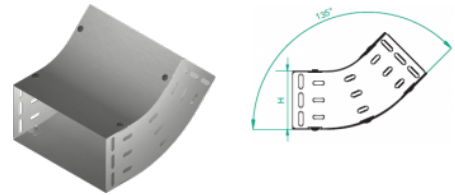

LUMJ...H100 Úhel žlabu 45°

Informace:

Verze:

 Tloušťka plechu: **1,0 mm**

Symbol	Šířka a [mm]	Kat. číslo	Množ./bal.	Hmotnost [kg]
LUMJ100H100	100	113110	2	1,07
LUMJ150H100	150	113115	2	1,31
LUMJ200H100	200	113120	2	1,56
LUMJ300H100	300	113130	2	2,04
LUMJ400H100	400	113140	2	2,53
LUMJ500H100	500	113150	2	3,01
LUMJ600H100	600	113160	2	3,49