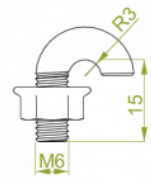

USH Držiak

Informace:

POUŽITIE

Montáž drôtených žľabov na C-uholníky a výložníky s klasickou perforáciou.

MATERIÁL

Oceľ galvanicky zinkovaná.

Na objednávku:

E - nerezová oceľ

L - lakovanie v štandardnej farbe RAL

- Produkt dostupný v II. polovici roku 2020.