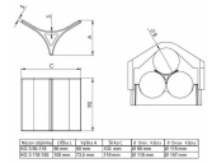

S1 Separátor

Informace:

Materiál:

- PA 6 GF30
- alebo na objednávku PA 6 GF30 VO (obsahuje spomaľovače horenia)

Farba: Čierna podľa RAL

Verze:

Symbol	Délka L [mm]	Vhodné pro:	Průměr Ø min.	Průměr Ø max.	A [mm]	C [mm]
S1	90	KO 3 90-118	90	115	60	103
S1	100	KO 3 118-150	118	147	74	119