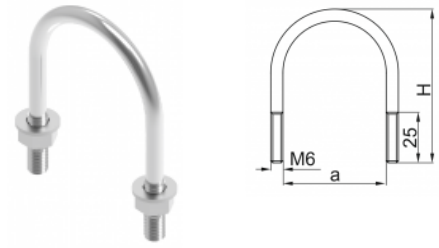

CYB...E Strmeň oválny

Informace:

POUŽITIE

Upevnenie konštrukcie na zábradlia vyrobené z profilu s okrúhlym prierezom.

VÝHODY

- vyrobené z nerezovej ocele s vysokou odolnosťou proti korózii
- rozmery strmeňov sú vhodné pre väčšinu profilov, z ktorých sa vyrábajú zábradlia
- rýchla montáž konštrukcie na zábradlie

MATERIÁL

Nerezová oceľ

Verze:

Symbol	Kat. číslo	Množ./bal.	Rozměr a [mm]	Rozměr H [mm]
CYB16E	899916	1	18	35
CYB20E	899920	1	22	39
CYB25E	899925	1	27	44
CYB32E	899932	1	34	51
CYB40E	899940	1	42	59
CYB50E	899950	1	52	69
CYB60E	899960	1	62	79
CYB63,5E	899963	1	65	90