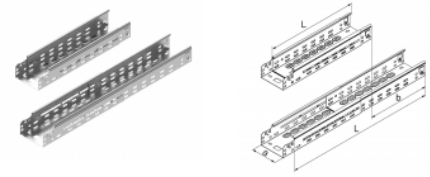

LRKFJ...H60/140 Spojka vysúvacia KLIK

Informace:

POUŽITIE

- Spojka pre plynulé spájanie dvoch koncov káblovej trasy KLIK.
- Možnosť regulácie dĺžky spojky vysúvaním, umožňuje spájanie žľabov bez potreby ich presného skracovania.

MATERIÁL

Na objednávku:

L - lakovanie v štandardnej farbe RAL

Verze:

Symbol	Šírka a [mm]	Kat. číslo	Množ./bal.	Hmotnosť [kg]	Vysunutie b [mm]	Rozsah predĺženia [mm]
LRKFJ50H60/140	50	166140	1	1,19	140	180-320
LRKFJ100H60/140	100	166141	1	1,46	140	180-320
LRKFJ150H60/140	150	166142	1	1,78	140	180-320
LRKFJ200H60/140	200	166143	1	2,05	140	180-320
LRKFJ300H60/140	300	166144	1	2,66	140	180-320
LRKFJ400H60/140	400	166145	1	3,28	140	180-320