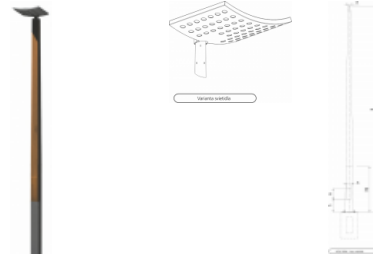

## KOLI PARK Drevený dekoračný štvorhranný stĺp

#### CHARAKTERISTIKA STĹPA

- dekoračné drevené stĺpy verejného osvetlenia
- lepené drevo a pozinkovaná oceľ v súlade s normou EN ISO 1461
- možnosť maľovania práškovou metódou podľa palety farieb RAL
- montáž na prefabrikovaný betónový základ
- na zákazku možnosť vyhotovenia podľa individualného návrhu
- na objednávku možnosť výroby aj v iných výškach