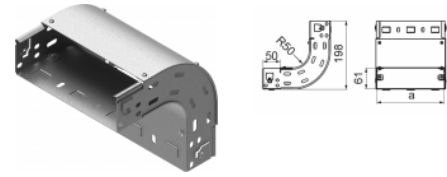

LUFZJ...H60 Oblúk vonkajší 90° KLIK

Informace:

Použitie:

Materiál:

Na objednávku:

- L - lakovanie v štandardnej farbe RAL

Ďalšie informácie:

- bezskrútková montáž

Verze:

Tloušťka plechu: **1,0 mm**

Symbol	Šírka a [mm]	Kat. číslo	Množ./bal.	Hmotnosť [kg]
LUFZJ50H60	50	130958	1	0,53
LUFZJ100H60	100	130956	1	0,71
LUFZJ150H60	150	130960	1	0,90
LUFZJ200H60	200	130961	1	1,08
LUFZJ300H60	300	130962	1	1,47
LUFZJ400H60	400	130963	1	1,86
LUFZJ500H60	500	130964	1	2,25
LUFZJ600H60	600	130965	1	2,63