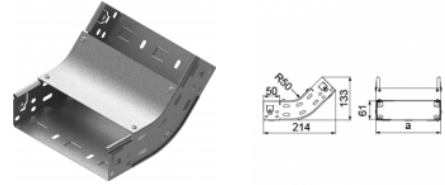

## LUMFWJ...H60 Oblúk žľabu vnútorný 45° KLIK

### Informace:

**Použitie:**  
Zmena smeru vedenia káblovej trasy KLIK. Beskrutková montáž.

**Materiál:**  
Oceľ zinkovaná metódou Sendzimira EN 10346:2015-09,

**Na objednávku:**  
L - lakovanie v štandardnej farbe RAL.

### Verze:

Tloušťka plechu: **1,0 mm**

Symbol	Šírka a [mm]	Kat. číslo	Množ./bal.	Hmotnosť [kg]
LUMFWJ50H60	50	164460	1	0,41
LUMFWJ100H60	100	164461	1	0,55
LUMFWJ150H60	150	164462	1	0,69
LUMFWJ200H60	200	164463	1	0,83
LUMFWJ300H60	300	164464	1	1,12
LUMFWJ400H60	400	164465	1	1,41
LUMFWJ500H60	500	164466	1	1,70
LUMFWJ600H60	600	164467	1	1,98