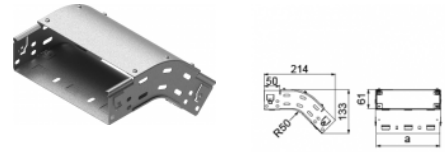

## LUMFZJ...H60 Oblúk žľabu vonkajší 45° KLIK

### Informace:

**Použitie:**  
 Zmena smeru vedenia káblovej trasy KLIK. Bezskrutková montáž.

**Materiál:**  
 Oceľ zinkovaná metódou Sendzimira EN 10346:2015-09,

**Na objednávku:**  
 L - lakovanie v štandardnej farbe RAL.