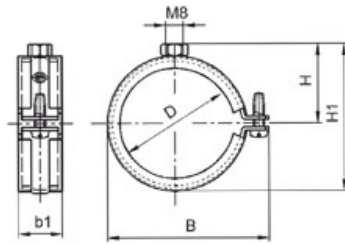

## Objímka rýchlopínacia, Zn

### Overview:

**Použitie**

- Ideálne vhodné ako upevnenie stípačích vedení, popr. pre zavesenie potrubia
- Vhodná na upevnenie potrubia v obytných a priemyselných stavbách
- Upevnenie potrubia v interieri

**Výhody pre Vás**

- Efektívne upevnenie potrubia pre rýchlu montáž
- Rýchlouzáver pre obsluhu skrutkovačom
- Samovtáč zväzovaná skrutka
- Zväzovaná skrutka s podložkou pre zaistenie proti strate
- Jednoduchá konštrukcia vhodná pre remeselnú inštaláciu
- S vysoko elastickou tlmiacou vložkou DAMMGULAST® - zlepšenie úrovne hluku v priemere o 18 dB (A)
- Staženie tlmiace vložky sa tvoria tvarovaný spoj. Široký presah vložky cez hrany objímky bráni vysunutiu vložky

### Versions:

Symbol	Catalogue number	Quantity in box	Thread M [mm]	B [mm]	H [mm]	Rozmer [palcov]	b1 [mm]	H1 [mm]	Rozmer Ø [mm]
DAMMGUL AST® zelená, M8, 1/4	124210	100	8	37	17	1/4	18	30	13.5/15.0
DAMMGUL AST® zelená, M8, 3/8	124116	100	8	40	19	3/8	18	33	17.2/18.0
DAMMGUL AST® zelená, M8, 1/2	124080	100	8	44	21	1/2	18	37	21.3/22.0
DAMMGUL AST® zelená, M8, 3/4	124111	100	8	50	24	3/4	18	43	26.9/28.0
DAMMGUL AST® zelená, M8, 1	124068	100	8	57	27	1	18	49	33.7
DAMMGUL AST® zelená, M8, 1 1/4	124076	50	8	67	32	1 1/4	18	59	42.4
DAMMGUL AST® zelená, M8, 1 1/2	124072	50	8	73	35	1 1/2	18	65	48.3
DAMMGUL AST® zelená, M8, 55 mm	124126	50	8	79	38		18	71	55.0
DAMMGUL AST® zelená, M8, 57 mm	124129	50	8	81	39		18	73	57.0
DAMMGUL AST® zelená, M8, 2	124093	50	8	85	41	2	18	77	60.3
DAMMGUL	124133	50	8	87	42		18	79	63.0