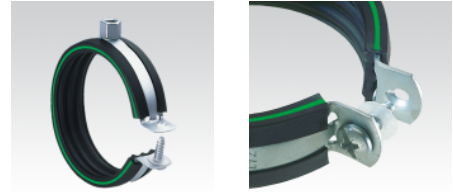

## Objímka rýchlopínacia, Zn

### Overview:

**Použitie**

- Ideálne vhodné ako upevnenie stípačích vedení, popr. pre zavesenie potrubia
- Vhodná na upevnenie potrubia v obytných a priemyselných stavbách
- Upevnenie potrubia v interieri

**Výhody pre Vás**

- Efektívne upevnenie potrubia pre rýchlu montáž
- Rýchlouzáver pre obsluhu skrutkovačom
- Samovtáč zväzovaná skrutka
- Zväzovaná skrutka s podložkou pre zaistenie proti strate
- Jednoduchá konštrukcia vhodná pre remeselnú inštaláciu
- S vysoko elastickou tlmiacou vložkou DAMMGULAST® - zlepšenie úrovne hluku v priemere o 18 dB (A)
- Staženie tlmiace vložky sa tvoria tvarovaný spoj. Široký presah vložky cez hrany objímky bráni vysunutiu vložky

### Versions:

Symbol	Catalogue number	Quantity in box	Thread M [mm]	B [mm]	H [mm]	Rozmer [palcov]	b1 [mm]	H1 [mm]	Rozmer Ø [mm]
DAMMGUL AST® zelená, M8, 1/4	124210	100	8	37	17	1/4	18	30	13.5/15.0
DAMMGUL AST® zelená, M8, 3/8	124116	100	8	40	19	3/8	18	33	17.2/18.0
DAMMGUL AST® zelená, M8, 1/2	124080	100	8	44	21	1/2	18	37	21.3/22.0
DAMMGUL AST® zelená, M8, 3/4	124111	100	8	50	24	3/4	18	43	26.9/28.0
DAMMGUL AST® zelená, M8, 1	124068	100	8	57	27	1	18	49	33.7
DAMMGUL AST® zelená, M8, 1 1/4	124076	50	8	67	32	1 1/4	18	59	42.4
DAMMGUL AST® zelená, M8, 1 1/2	124072	50	8	73	35	1 1/2	18	65	48.3
DAMMGUL AST® zelená, M8, 55 mm	124126	50	8	79	38		18	71	55.0
DAMMGUL AST® zelená, M8, 57 mm	124129	50	8	81	39		18	73	57.0
DAMMGUL AST® zelená, M8, 2	124093	50	8	85	41	2	18	77	60.3
DAMMGUL	124133	50	8	87	42		18	79	63.0