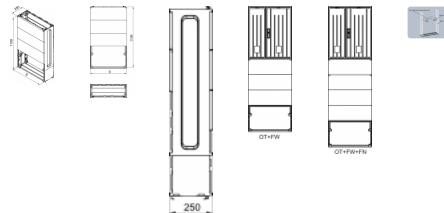

OT FW Polyesterový základ vysoký pre OT

Overview:

Základ pre skriňu OT pozostávajúci z troch káblových priestorov a zemného dielu. Pri montáži skrine na základ je potrebné odmontovať jej dno. Skriňa sa potom nasunie na vrch základu. Zvyšné dno skrine sa namontuje na zadný akoby chýbajúci kryt káblového priestoru základu. Predné káblové kryty základu sa dajú otvárať pomocou západiek po otvorení namontovanej skrine.

Materiál: Polyester tvrdený skleneným vláknom.

Krytie: IP 44.

Odolnosť voči UV žiareniu.

Bezhalogénový.

OZNAČENIE :

OT FW - základ pre skriňu typu OT

- 2** - informatívna šírka základu, korešpondujúca so šírkou skrine
- 4** - informatívna šírka základu, korešpondujúca so šírkou skrine
- 5** - informatívna šírka základu, korešpondujúca so šírkou skrine
- 6** - informatívna šírka základu, korešpondujúca so šírkou skrine
- 8** - informatívna šírka základu, korešpondujúca so šírkou skrine
- 10** - informatívna šírka základu, korešpondujúca so šírkou skrine
- 0** - farebný odtieň RAL 7035 sivý.