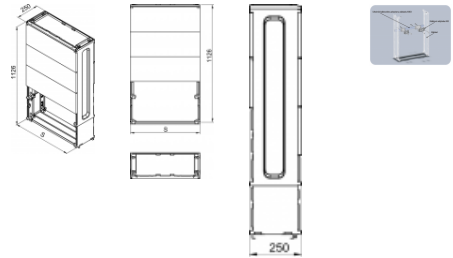

OT FWP Polyesterový základ vysoký s prepážkou pre OT

Overview:

Základ pre skriňu OT pozostávajúci z troch káblových priestorov a zemného dielu. Pri montáži skrine na základ je potrebné odmontovať jej dno. Skriňa sa potom nasunie na vrch základu. Zvyšné dno skrine sa namontuje na zadný akoby chýbajúci kryt káblového priestoru základu. Predné káblové kryty základu sa dajú otvárať pomocou skrutiek po otvorení namontovanej skrine. Na vrchu základu je umiestnená horizontálna prepážka.

Materiál: Polyester tvrdý skleneným vláknom.

Krytie: IP 44.

Odolnosť voči UV žiareniu.

Bezhalogénový.

OZNAČENIE :

OT FWP - základ pre skriňu typu OT

2 - informatívna šírka základu, korešpondujúca so šírkou skrine

10 - informatívna šírka základu, korešpondujúca so šírkou skrine

0 - farebný odtieň RAL 7035 sivý.

Versions:

| Symbol | Catalogue number | Šírka S [mm] |
|--------------------|------------------|--------------|
| OT FWP-2-0 | 105000224 | 265 |
| OT FWP-4-0 | 105000225 | 397 |
| OT FWP-5-0 | 105000226 | 529 |
| OT FWP-6-0 | 105000227 | 662 |
| OT FWP-8-0 | 105000228 | 794 |
| OT FWP-10-0 | 105000302 | 1059 |