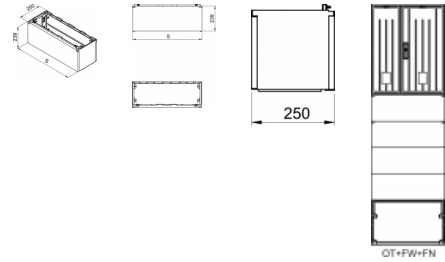

#### **OZNAČENIE :**

**OT FN** - nadstavba základu OT F a OT FW pre skriňu typu OT

**2** - informatívna šírka nadstavby, korešpondujúca so šírkou základu a skrine

**4** - informatívna šírka nadstavby, korešpondujúca so šírkou základu a skrine

**5** - informatívna šírka nadstavby, korešpondujúca so šírkou základu a skrine

**6** - informatívna šírka nadstavby, korešpondujúca so šírkou základu a skrine

**8** - informatívna šírka nadstavby, korešpondujúca so šírkou základu a skrine

### Versions:

Symbol	Catalogue number	Šírka S [mm]
<b>OT FN-2-0</b>	<b>105000229</b>	<b>265</b>
<b>OT FN-4-0</b>	<b>105000230</b>	<b>397</b>
<b>OT FN-5-0</b>	<b>105000231</b>	<b>529</b>
<b>OT FN-6-0</b>	<b>105000232</b>	<b>662</b>
<b>OT FN-8-0</b>	<b>105000233</b>	<b>794</b>
<b>OT FN-10-0</b>	<b>105000303</b>	<b>1059</b>