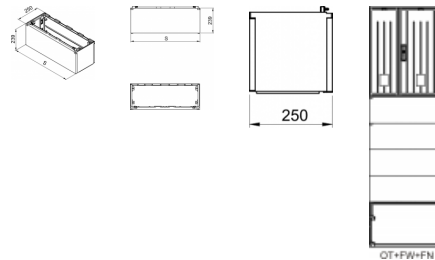

#### **OZNAČENIE :**

**OT FN** - nadstavba základu OT F a OT FW pre skriňu typu OT

**2** - informatívna šírka nadstavby, korešpondujúca so šírkou základu a skrine

**4** - informatívna šírka nadstavby, korešpondujúca so šírkou základu a skrine

**5** - informatívna šírka nadstavby, korešpondujúca so šírkou základu a skrine

**6** - informatívna šírka nadstavby, korešpondujúca so šírkou základu a skrine

**8** - informatívna šírka nadstavby, korešpondujúca so šírkou základu a skrine

### Versions:

Symbol	Catalogue number	Šírka S [mm]
<b>OT FN-2-0</b>	<b>105000229</b>	<b>265</b>
<b>OT FN-4-0</b>	<b>105000230</b>	<b>397</b>
<b>OT FN-5-0</b>	<b>105000231</b>	<b>529</b>
<b>OT FN-6-0</b>	<b>105000232</b>	<b>662</b>
<b>OT FN-8-0</b>	<b>105000233</b>	<b>794</b>
<b>OT FN-10-0</b>	<b>105000303</b>	<b>1059</b>