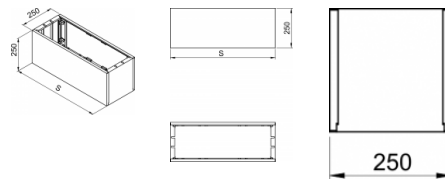

4 - informatívna šírka nadstavby, korešpondujúca so šírkou základu a skrine

5 - informatívna šírka nadstavby, korešpondujúca so šírkou základu a skrine

6 - informatívna šírka nadstavby, korešpondujúca so šírkou základu a skrine

8 - informatívna šírka nadstavby, korešpondujúca so šírkou základu a skrine

10 - informatívna šírka nadstavby, korešpondujúca so šírkou základu a skrine

0 - farebný odtieň RAL 7035 sivý.

Versions:

| Symbol | Catalogue number | Šírka S [mm] |
|--------------------|------------------|--------------|
| OT FSN-2-0 | 105000204 | 265 |
| OT FSN-4-0 | 105000205 | 397 |
| OT FSN-5-0 | 105000206 | 529 |
| OT FSN-6-0 | 105000207 | 662 |
| OT FSN-8-0 | 105000208 | 794 |
| OT FSN-10-0 | 105000298 | 1059 |