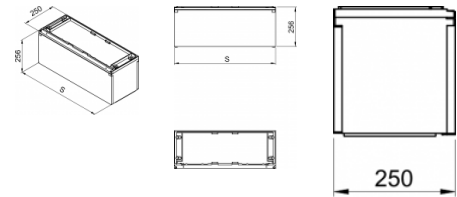

### **OZNAČENIE :**

**OT FNP** - nadstavba základu OT F... pre skriňu typu OT

**2** - informatívna šírka nadstavby, korešpondujúca so šírkou základu a skrine

**4** - informatívna šírka nadstavby, korešpondujúca so šírkou základu a skrine

**5** - informatívna šírka nadstavby, korešpondujúca so šírkou základu a skrine

**6** - informatívna šírka nadstavby, korešpondujúca so šírkou základu a skrine

**8** - informatívna šírka nadstavby, korešpondujúca so šírkou základu a skrine

### Versions:

Symbol	Catalogue number	Šírka S [mm]
<b>OT FNP-2-0</b>	<b>105000234</b>	<b>265</b>
<b>OT FNP-4-0</b>	<b>105000235</b>	<b>397</b>
<b>OT FNP-5-0</b>	<b>105000236</b>	<b>529</b>
<b>OT FNP-6-0</b>	<b>105000237</b>	<b>662</b>
<b>OT FNP-8-0</b>	<b>105000238</b>	<b>794</b>
<b>OT FNP-10-0</b>	<b>105000304</b>	<b>1059</b>