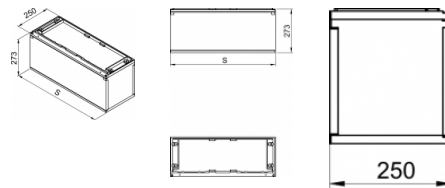

4 - informatívna šírka nadstavby, korešpondujúca so šírkou skrine

5 - informatívna šírka nadstavby, korešpondujúca so šírkou skrine

6 - informatívna šírka nadstavby, korešpondujúca so šírkou skrine

8 - informatívna šírka nadstavby, korešpondujúca so šírkou skrine

10 - informatívna šírka nadstavby, korešpondujúca so šírkou skrine

0 - farebný odtieň RAL 7035 sivý.

Versions:

Symbol	Catalogue number	Šírka S [mm]
OT FKOP-2-0	105000311	265
OT FKOP-4-0	105000312	397
OT FKOP-5-0	105000313	529
OT FKOP-6-0	105000314	662
OT FKOP-8-0	105000315	794
OT FKOP-10-0	105000316	1059