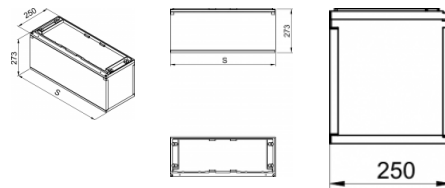

4 - informatívna šírka nadstavby, korešpondujúca so šírkou skrine

5 - informatívna šírka nadstavby, korešpondujúca so šírkou skrine

6 - informatívna šírka nadstavby, korešpondujúca so šírkou skrine

8 - informatívna šírka nadstavby, korešpondujúca so šírkou skrine

10 - informatívna šírka nadstavby, korešpondujúca so šírkou skrine

0 - farebný odtieň RAL 7035 sivý.

Versions:

Symbol	Catalogue number	Šírka S [mm]
OT FKOP-2-0	105000311	265
OT FKOP-4-0	105000312	397
OT FKOP-5-0	105000313	529
OT FKOP-6-0	105000314	662
OT FKOP-8-0	105000315	794
OT FKOP-10-0	105000316	1059