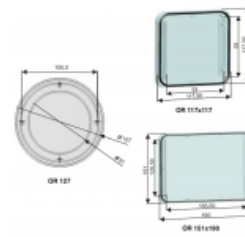

OR... Revízne okienko

Overview:

Príslušenstvo pre skrine typu: OT, OT3, OTD, OTW a DRT

Kontrola zariadení namontovaných v skrini, bez potreby otvárania dverí alebo bez potreby odplombovať skriňu.

Použitie: Možnosť kontroly funkcie zariadení namontovaných v skrini, bez potreby otvárania dverí alebo bez potreby odplombovať skriňu.

Materiál: Plast.

OZNAČENIE :

OR - revízne okienko
127 - priemer v mm.

Versions:

Symbol	Catalogue number
OR 117x117	0201000039
OR 151x190	0201000040
OR 127	0101600002