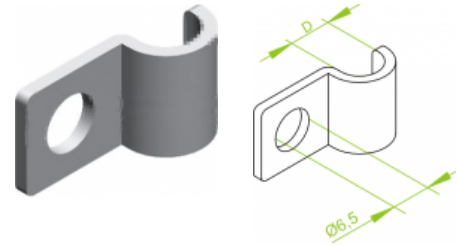

UDF...E Držiak kábla

Overview:

POUŽITIE

Bezprostredné upevňovanie káblov
na stenu alebo strop.

MATERIÁL

E - nerezová oceľ EN 10088,

Držiak certifikovaný na konštrukcie s funkčnou odolnosťou v
požiaroch E90.

Na montáž môžeme použiť kotvy:

- SRO M6x30
- SBO M6x60
- KWBO 6x35 alebo KWBO 6x40
- GSO 6x40

Versions:

Sheet thickness: **1,2 mm**

Symbol	Catalogue number	Quantity in box	Size d [mm]
UDF5E	415505	100	5
UDF6E	415506	100	6
UDF7E	415507	100	7
UDF8E	415508	100	8
UDF9E	415509	100	9
UDF10E	415510	100	10
UDF12E	415512	100	12
UDF14E	415514	100	14
UDF15E	415515	100	15
UDF16E	415516	100	16
UDF18E	415518	100	18
UDF20E	415520	100	20
UDF22E	415522	100	22
UDF25E	415525	100	25
UDF26E	415526	100	26
UDF28E	415528	100	28
UDF32E	415532	100	32
UDF33E	415533	100	33
UDF35E	415535	100	35
UDF36E	415536	100	36
UDF40E	415540	100	40
UDF42E	415542	100	42