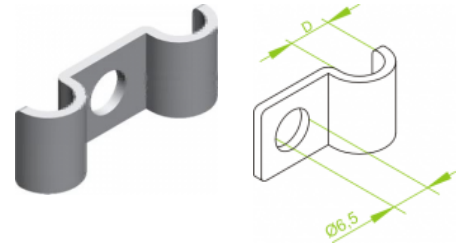

UEF...E Držiak kábla

Overview:

POUŽITIE

Bezprostredné upevňovanie káblov
na stenu alebo strop.

MATERIÁL

E - nerezová oceľ EN 10088,

Držiak certifikovaný na konštrukcie
s funkčnou odolnosťou v požiari E90.

Na montáž môžeme použiť kotvy:

- SRO M6x30
- SBO M6x60
- KWBO 6x35 alebo KWBO 6x40
- GSO 6x40

Versions:

Sheet thickness: **1,2 mm**

Symbol	Catalogue number	Quantity in box	Size d [mm]
UEF5E	415605	100	5
UEF6E	415606	100	6
UEF7E	415607	100	7
UEF8E	415608	100	8
UEF9E	415609	100	9
UEF10E	415610	100	10
UEF12E	415612	100	12
UEF14E	415614	100	14
UEF15E	415615	100	15
UEF16E	415616	100	16
UEF18E	415618	100	18
UEF20E	415620	100	20
UEF22E	415622	100	22
UEF25E	415625	100	25
UEF26E	415626	100	26
UEF28E	415628	100	28
UEF32E	415632	100	32
UEF33E	415633	100	33
UEF35E	415635	100	35
UEF36E	415636	100	36
UEF40E	415640	100	40
UEF42E	415640	100	42