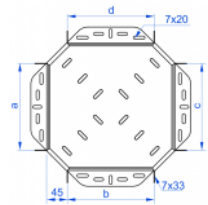

### Overview:

**Application**

Branching out cable routes.

**Material**

Steel, strip-galv. acc. to the Sendzimir method to PN-EN 10346:2011 (SG)

**Available to order:**

**F-** steel, hot-dip galv. to PN-EN ISO 1461:2011 (HDG)

**E-** stainless steel (SS)

**L-** powder coating in a full range of colours (PC)

**For installation use Screw Sets SGK M6×12 or SG M6×12. In case of special orders please specify dimensions: a, b, etc.**

### Versions:

Sheet thickness: **1,0 mm**

Symbol	Width a [mm]	Catalogue number	Quantity in box	Weight 1 pc.
<b>CZKJ50H60</b>	<b>50</b>	<b>164524</b>	<b>20</b>	<b>0,33</b>
<b>CZKJ100H60</b>	<b>100</b>	<b>166810</b>	<b>20</b>	<b>0,48</b>
<b>CZKJ150H60</b>	<b>150</b>	<b>166815</b>	<b>10</b>	<b>0,67</b>
<b>CZKJ200H60</b>	<b>200</b>	<b>166820</b>	<b>10</b>	<b>0,96</b>
<b>CZKJ300H60</b>	<b>300</b>	<b>166830</b>	<b>10</b>	<b>1,49</b>
<b>CZKJ400H60</b>	<b>400</b>	<b>166840</b>	<b>10</b>	<b>2,28</b>
<b>CZKJ500H60</b>	<b>500</b>	<b>166850</b>	<b>10</b>	<b>3,28</b>
<b>CZKJ600H60</b>	<b>600</b>	<b>166860</b>	<b>10</b>	<b>3,99</b>