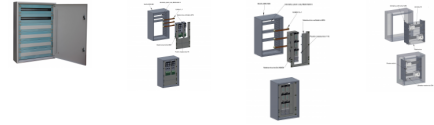

M05-7... Modulová kovová skriňa široká 75cm

Overview:

Modulová kovová skriňa, vybavená zámkom, kľúčom, DIN lištami TH, maskovnicami (krytmi) s prispôsobiteľnými záslepkami, bočnými montážnymi profilmi, plombami .

Počet zámkov :

Skrine vysoké 374 a 524 mm - 1 ks jednobodového zámku.

Skrine od výšky 674 do 1724 mm - 2 ks jednobodového zámku.

Skrine vysoké 1874 a 2024 mm - 3 ks jednobodového zámku.

Možnosť voľby trojbodového zámku pre skrine od výšky 1274 mm.

Materiál: Oceľový plech ošetrený práškovou farbou.

Krytie: IP 34.

Farebný odtieň: RAL 7035 sivý.

Maximálny prúd : 630 A.

Maximálne napätie : 400/230 V.

OZNAČENIE :

Príklad : **M05-731**

M05 - modulová kovová skriňa