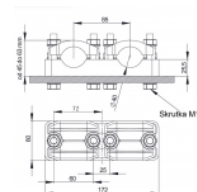

KO 40/2 Káblková objímka 2x (27-40mm)

Overview:

- Objímka s umiestnením **2 káblov od 27 do 40 mm vedľa seba**.
- Slúži na vedenie káblových trás.
- Zaberá menej miesta ako 2 objímky KO 40 vedľa seba
- Objímka dodávaná bez spojovacieho materiálu.