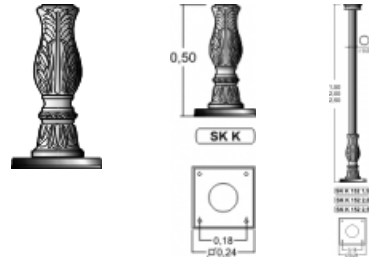

SK K Štýlový stĺp hliníkový

Overview:

POUŽITIE

Na osvetlenie parkov, záhrad, promenád, cintorínov, ... najmä v historických centrách miest a obcí.

MATERIÁL

Hliníkový odliatok, následné lakovaný práškovou metódou podľa RAL.

Versions:

Symbol	Catalogue number	Weight 1 pc.	H [m]	Názov
SK K 152 1.5	1100000105	25,00	1.5	SSM-15- SK K 152 1.5
SK K 152 2.0	1100000106	30,00	2	SSM-20- SK K 152 2.0
SK K 152 2.5	1100000107	35,00	2.5	SSM-25- SK K 152 2.5