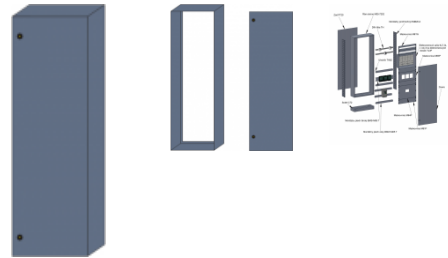

RD05-3... Rám a dvere pre skriňu Model05 širokú 33cm

Overview:

Samotný prázdny rám bez DIN líst a bez zadného krytu, ale s dverami pre modulovú skriňu MODEL05. Dvere obsahujú požadovaný počet zámkov.

Počet zámkov :

Skríne vysoké 374 a 524 mm - 1 ks jednobodového zámku.

Skríne od výšky 674 do 1724 mm - 2 ks jednobodového zámku.

Skríne vysoké 1874 a 2024 mm - 3 ks jednobodového zámku.

Možnosť voľby trojbodového zámku pre skríne od výšky 1274 mm.

Materiál: Oceľový plech ošetrený práškovou farbou.

Krytie: IP 34.

Farebný odtieň: RAL 7035 sivý.

Maximálny prúd : 630 A.

Maximálne napätie : 400/230 V.

OZNAČENIE :

Príklad : **RD05-331**

RD05 - rám a dvere pre modulovú kovovú skriňu Model05

3 - informatívna šírka skrine (330 mm)

3 - informatívna výška skrine (374 mm)

1 - informatívna hĺbka skrine (180 mm).

Versions:

Symbol	Catalogue number	Šírka [mm]	Výška [mm]	Hĺbka [mm]	Počet modulov	Počet DIN líst TH
RD05-331	121100061	330	374	180	24	2
RD05-332	121100062	330	374	250	24	2
RD05-333	121100063	330	374	320	24	2
RD05-351	121100064	330	524	180	36	3
RD05-352	121100065	330	524	250	36	3
RD05-353	121100066	330	524	320	36	3
RD05-361	121100067	330	674	180	48	4
RD05-362	121100068	330	674	250	48	4
RD05-363	121100069	330	674	320	48	4
RD05-381	121100070	330	824	180	60	5
RD05-382	121100071	330	824	250	60	5
RD05-383	121100072	330	824	320	60	5
RD05-391	121100073	330	974	180	72	6
RD05-392	121100074	330	974	250	72	6
RD05-393	121100075	330	974	320	72	6
RD05-3111	121100076	330	1124	180	84	7
RD05-3112	121100077	330	1124	250	84	7
RD05-3113	121100078	330	1124	320	84	7
RD05-3121	121100079	330	1274	180	96	8
RD05-3122	121100080	330	1274	250	96	8
RD05-3123	121100081	330	1274	320	96	8
RD05-3141	121100082	330	1424	180	108	9
RD05-3142	121100083	330	1424	250	108	9
RD05-3143	121100084	330	1424	320	108	9
RD05-3151	121100085	330	1574	180	120	10
RD05-3152	121100086	330	1574	250	120	10
RD05-3153	121100087	330	1574	320	120	10
RD05-3171	121100088	330	1724	180	132	11