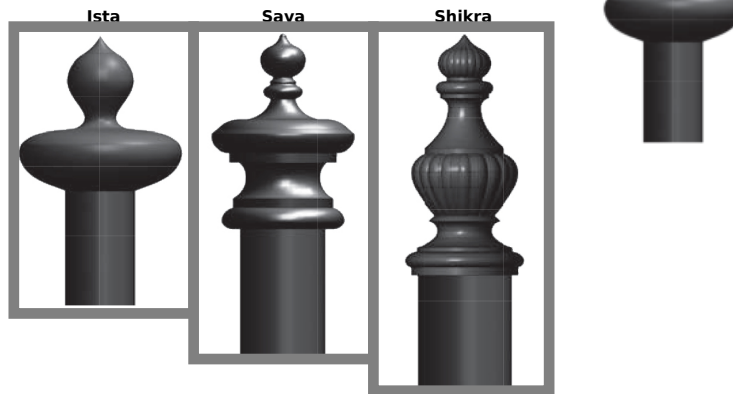

## Ozdobná ihlica trakčných stožiarov

### Overview:

Ozdobná ihlica sa montuje na špičku trakčných stožiarov a slúži na zvýšenie ich estetiky.

### Versions:

Symbol	Quantity in box
Ista	1
Sava	1
Shikra	1