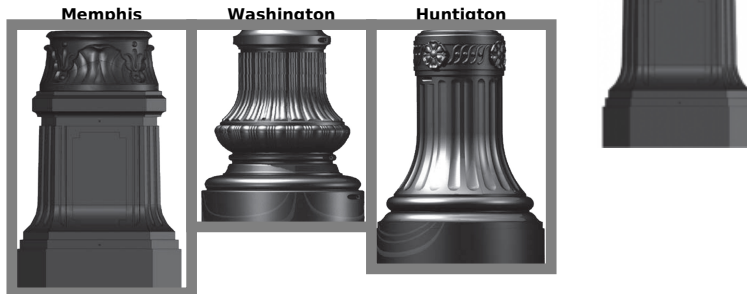

Ozdobný podstavec trakčných stožiarov

Overview:

Ozdobný podstavec sa montuje na ku základni trakčných stožiarov a slúži na zvýšenie ich estetiky.

Versions:

Symbol	Quantity in box
Memphis	1
Washington	1
Huntigton	1