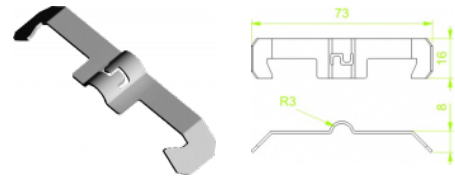

## UZZS Rýchlopínaci držiak

#### POUŽITIE

Rýchle upevňovanie drôtených žľabov ku C-uholníkom.

#### MATERIÁL

Pružná oceľ zinkovaná.

- Držiak je vhodný pre všetky C-uholníky typu: CW... a CM...