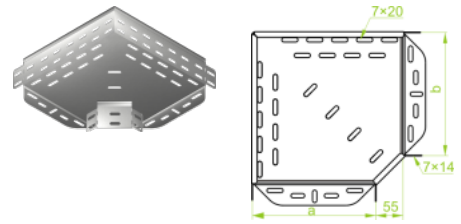

KKEJ KKEJ

Overview:

Versions:

Sheet thickness: **1,0 mm**

Symbol	Width a [mm]	Catalogue number	Quantity in box	Weight 1 pc.
KKEJ50H60E	50	167013	20	0,24
KKEJ100H60E	100	167113	20	0,41
KKEJ150H60E	150	167213	10	0,58
KKEJ200H60E	200	167316	10	0,79
KKEJ300H60E	300	167413	10	1,30
KKEJ400H60E	400	167513	10	2,20
KKEJ500H60E	500	167613	10	2,94
KKEJ600H60E	600	167713	10	3,92