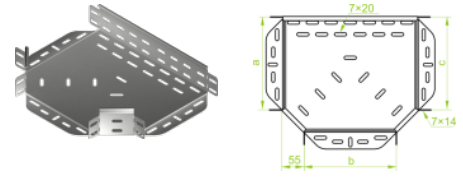

TKEJE TKEJE

Overview:

Versions:

Sheet thickness: **1,0 mm**

Symbol	Width a [mm]	Catalogue number	Quantity in box	Weight 1 pc.
TKEJ50H60E	50	167016	20	0,26
TKEJ100H60E	100	167116	20	0,45
TKEJ150H60E	150	167216	10	0,64
TKEJ200H60E	200	167316	10	0,90
TKEJ300H60E	300	167416	10	1,49
TKEJ400H60E	400	167516	10	2,26
TKEJ500H60E	500	167616	10	3,04
TKEJ600H60E	600	167716	10	3,96