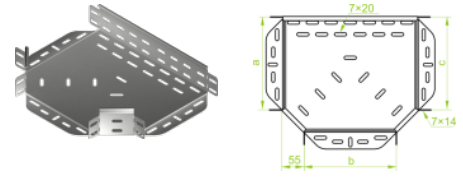

TKEPE TKEPE

Overview:

Versions:

Sheet thickness: **1,5 mm**

Symbol	Width a [mm]	Catalogue number	Quantity in box	Weight 1 pc.
TKEP50H60E	50	167816	20	0,36
TKEP100H60E	100	167916	20	0,68
TKEP150H60E	150	168016	10	0,96
TKEP200H60E	200	168216	10	1,35
TKEP300H60E	300	168216	10	2,24
TKEP400H60E	400	168316	10	3,39
TKEP500H60E	500	168416	10	4,66
TKEP600H60E	600	168516	10	5,95